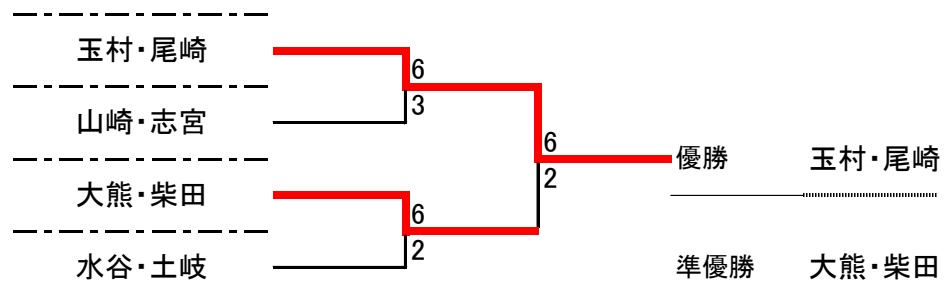

4月29日(祝) 南愛知テニスドーム半田アスミル校スクール生大会

参加者名簿

1	浅田 伊賀	3	玉村 尾崎	5	山崎 志宮	7	野崎 原田
2	大熊 柴田	4	伴 宮本	6	久澄 櫛田	8	水谷 土岐

予選リーグ 1組

		1	2	3	4	勝敗	順位
1	浅田 伊賀		1-4	0-4	4-1	1-2	3
2	大熊 柴田	4-1		3-4	4-0	2-1	2
3	玉村 尾崎	4-0	4-3		4-0	3-0	1
4	伴 宮本	1-4	0-4	0-4		0-3	4

予選リーグ 2組

		5	6	7	8	勝敗	順位
5	山崎 志宮		4-1	2-4	4-2	2-1	2
6	久澄 櫛田	1-4		4-3	1-4	1-2	4
7	野崎 原田	4-2	3-4		0-4	1-2	3
8	水谷 土岐	2-4	4-1	4-0		2-1	1

決勝トーナメント A組

決勝トーナメント B組